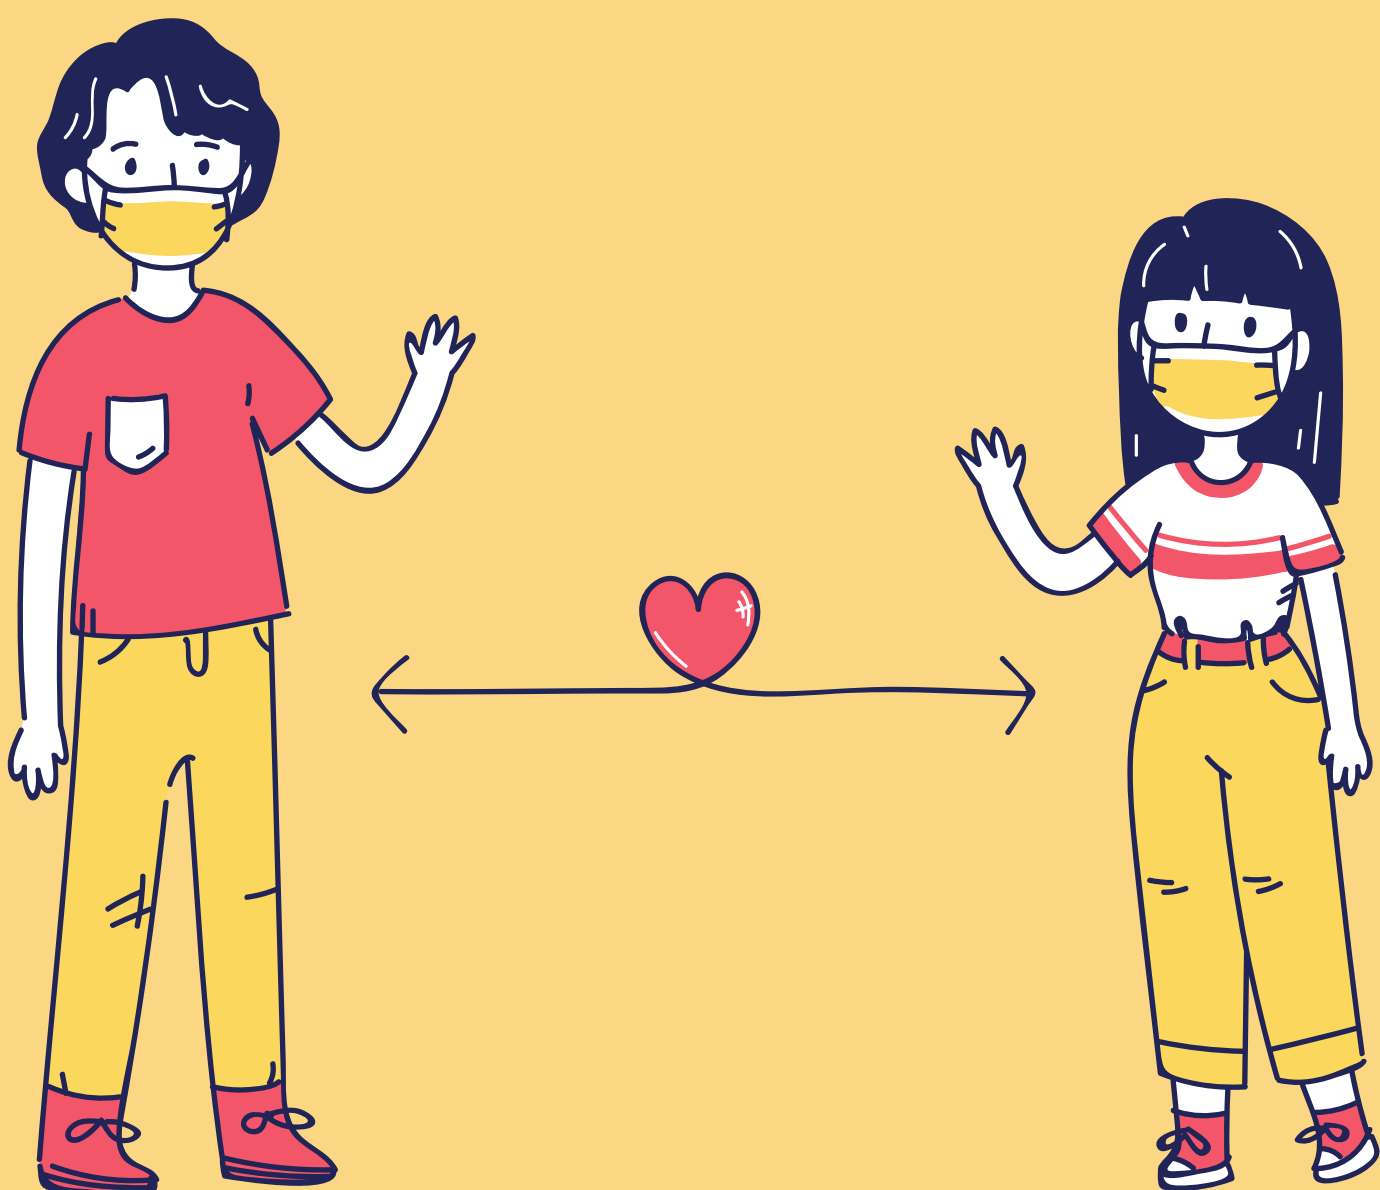

CASUAL VS CONTACTO CASUAL

Contacto Casual

Define' igual como adentro de un ambiente (cuarto de clases, oficina, y reuniones con amistades) de un Caso confirmado de COVID-19.

Contacto Cercano

Individuales que estuvieron 6 pies de un caso confirmado de COVID-19 por un tiempo prolongado (aproximadamente 10 minutos o mas) o tuvo contacto directo con secrecciones y infecciones de un caso de COVID-19.